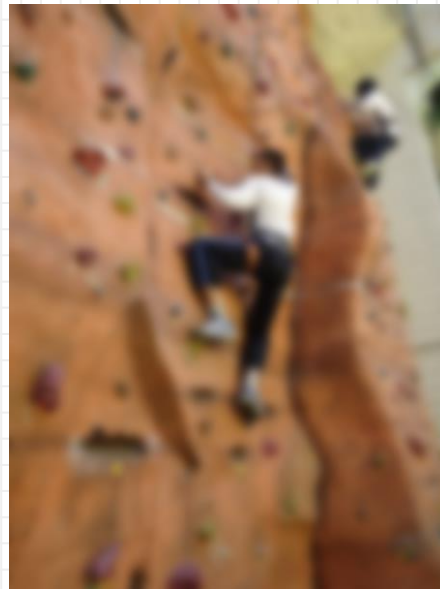

高一
職業試探
職場參觀

高二高三
職場實習

高三學生
職場實習
實習成果分享

校內外活動-一日校外教學

- 宜蘭蠟筆城堡、老鍋休閒農場、舊山線鐵道自行車等。

校內外活動-體育競賽

● 拔河、大隊接力賽、中日足球聯誼賽、特奧滾球融合活動

校內外活動

●校慶園遊會、聖誕暨歲末聯歡活動、看電影、攀岩體驗、走繩體驗...等

謝謝您的聆聽

辦學用心

學生開心

內湖高工

老師真心

家長放心

112年11月16日(四)9:30-11:30